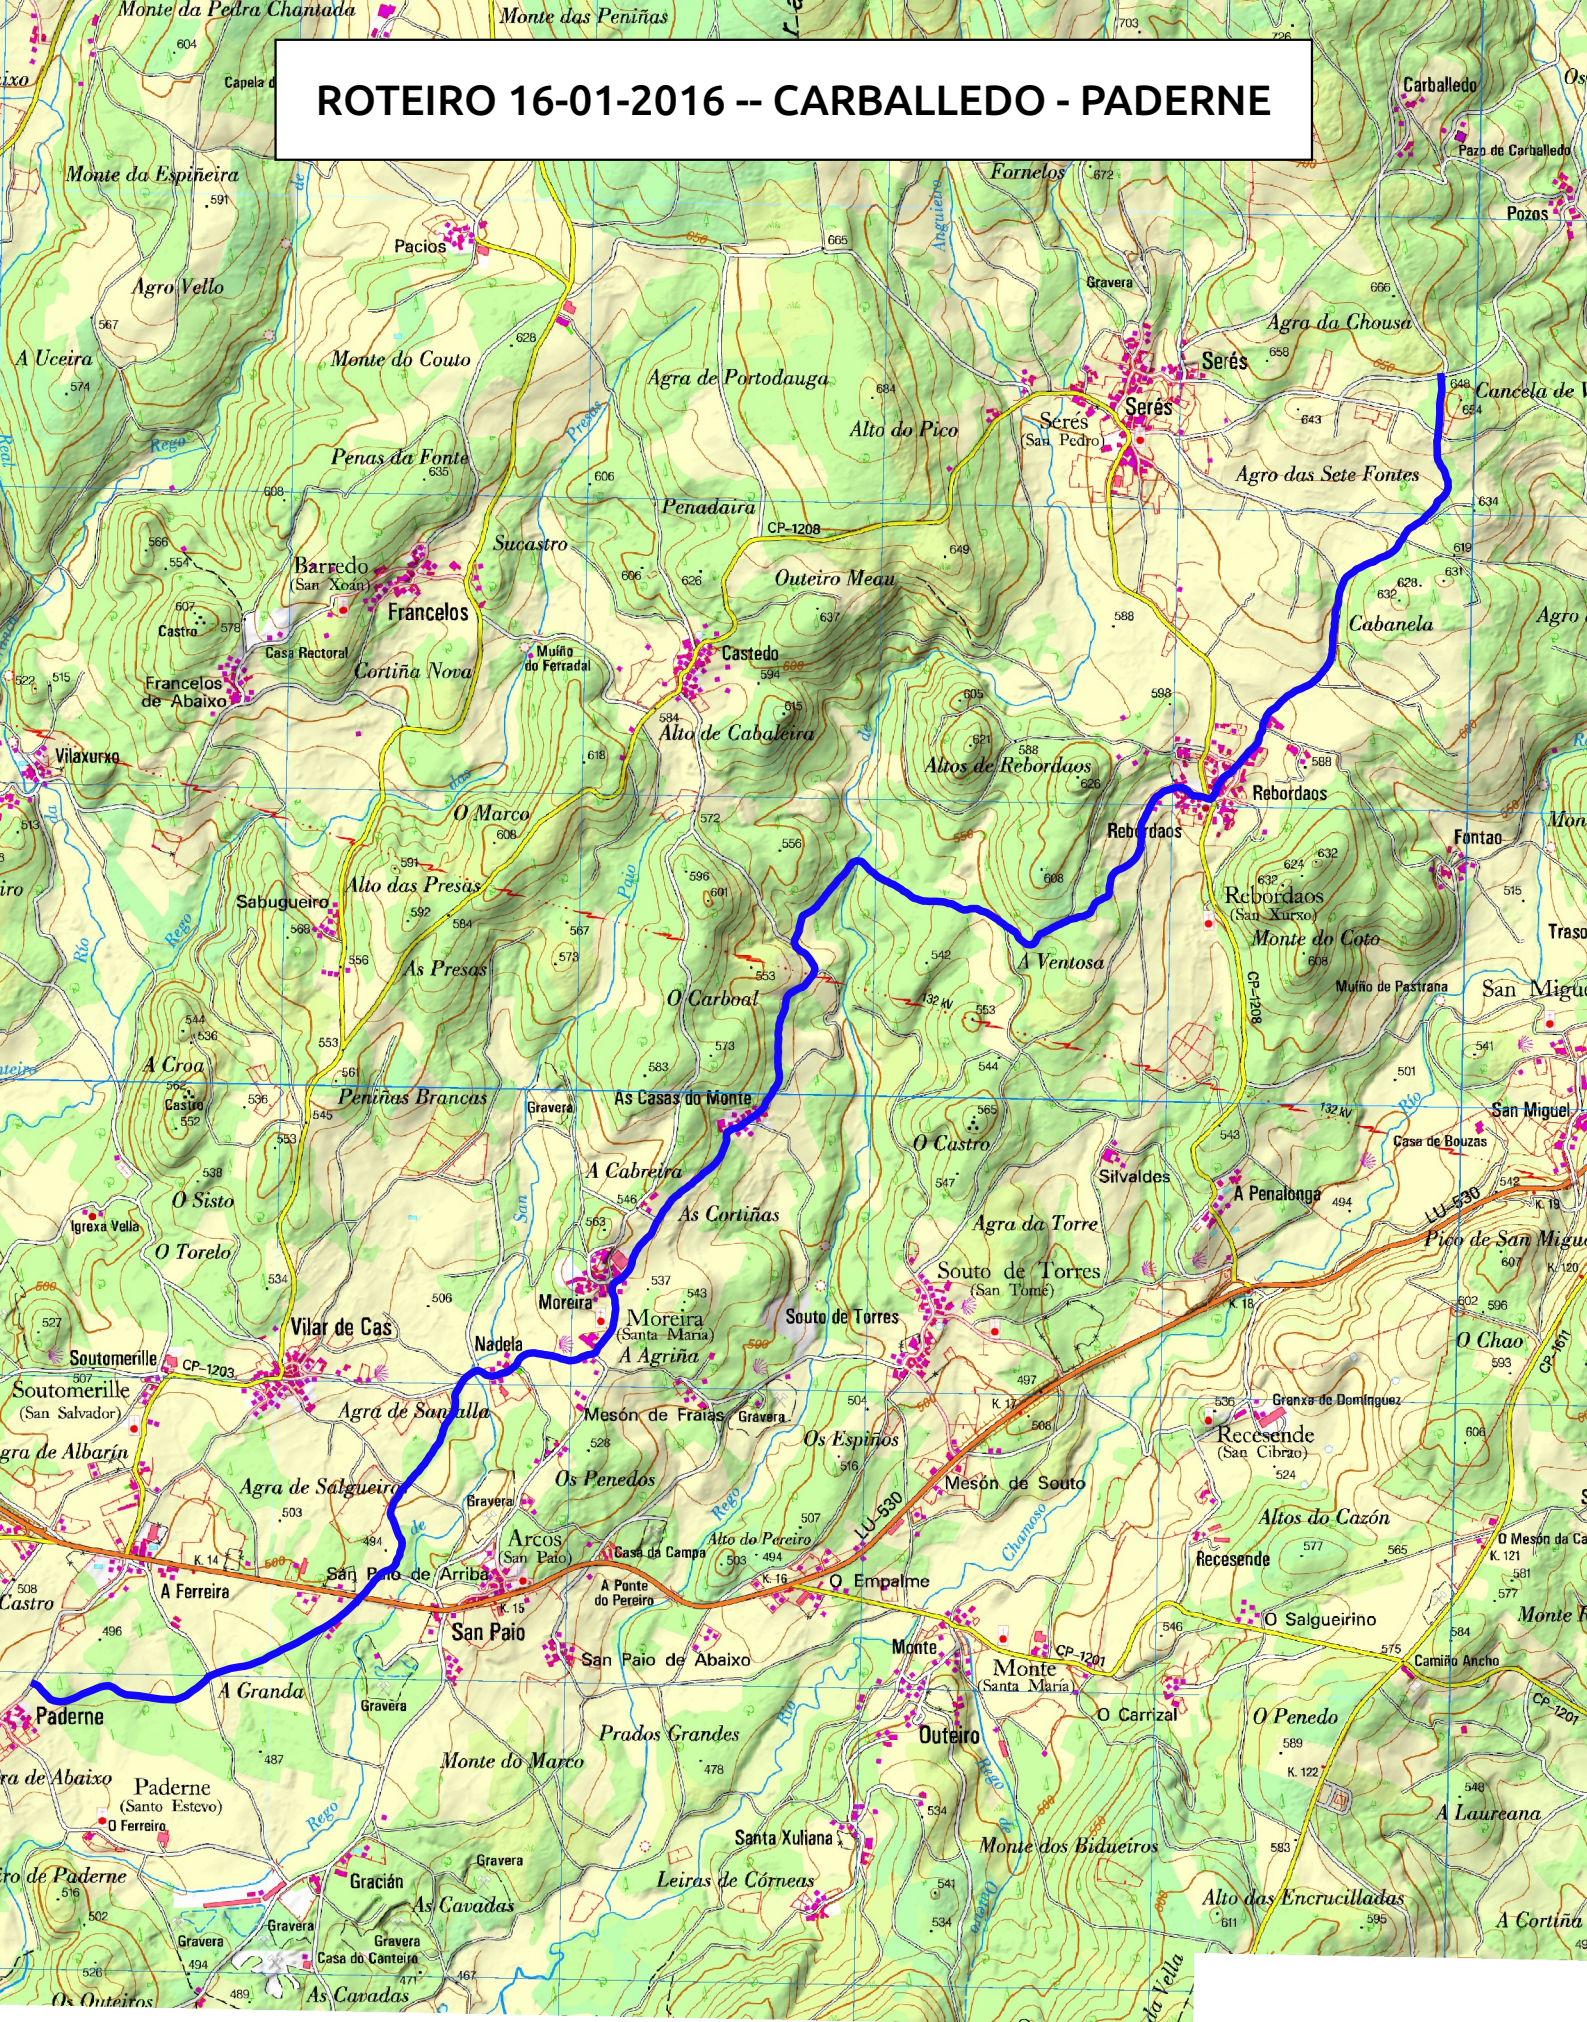

ROTEIRO 16-01-2016 -- CARBALLEDO - PADERNE

LONXITUDE: 8 Qm.

DURACIÓN APROXIMADA DO PERCORRIDO: 2 h. e 30 minutos

 Trazado do roteiro